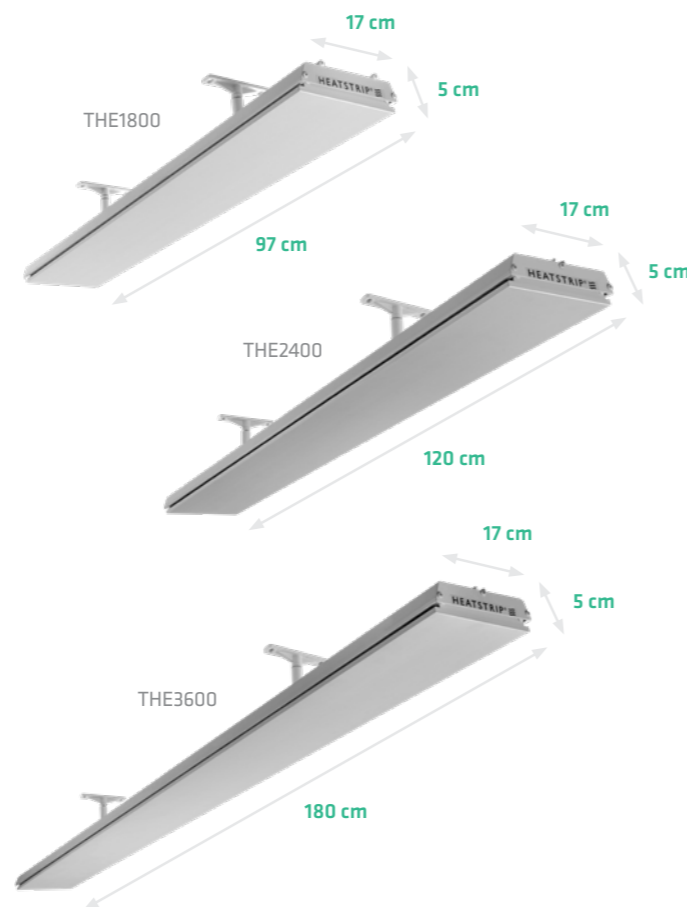

Uitvoering:

- Elektrische verwarming perfect voor uw overdekte terras, pergola, veranda of café
- Het elegante, slanke design en "gebroken wit" kleurovervloeiingen sluit naadloos aan op de meest witte plafonds
- Het wereldwijd toonaangevende ontwerp produceert een compactere en hogere output terrasverwarmer
- Het apparaat is voorzien van een kabel met stekker (1800W + 2400W)
- Aanzienlijk minder kosten dan gasheaters met gasflessen
- Handige doe-het-zelf installatie van 1800W en 2400W modellen, de 3600W komt zonder stekker en dient geïnstalleerd te worden door een erkend installateur
- De minimale montagehoogte is om veiligheidsredenen 2.10 m (het stralingsoppervlak haalt een temperatuur van ca 400° C)
- De HEATSTRIP is gecertificeerd IP55 waterdicht. Dit betekent dat de Heatstrips 100% regen en weerbestendig zijn
- 4 jaar consumenten garantie en 2 jaar commerciële garantie