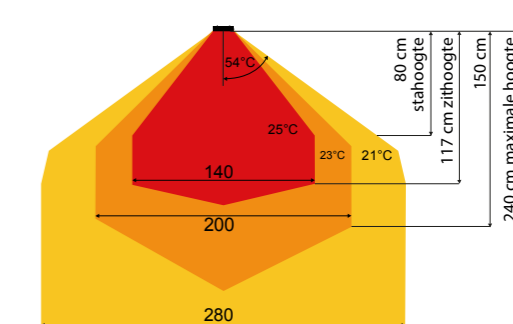

- THHAC-009 103x28x12,5 cm
- THHAC-011 147x28x12,5 cm
- THHAC-012 188x28x12,5 cm

Montage mogelijkheden

Montage

Inbouwframe

Verlengde montagebeugel

Warmtevermogen

HEATSTRIP® Stand

De vrijstaande verwarming met stand van HEATSTRIP, model THAC-100 (excl. HEATSTRIP), is de stijlvolle en verfijnde oplossing wanneer een draagbare, gemakkelijk te verplaatsen elektrische verwarming nodig is. Deze strakke en robuuste standaard is ideaal voor het verwarmen van tafels, lounges, uitgaansgebieden en werkplekken, zowel voor binnen als buiten. De THAC-100 is geschikt voor de THH1500, THH2400, THE1800, THE2400 & THX2400.