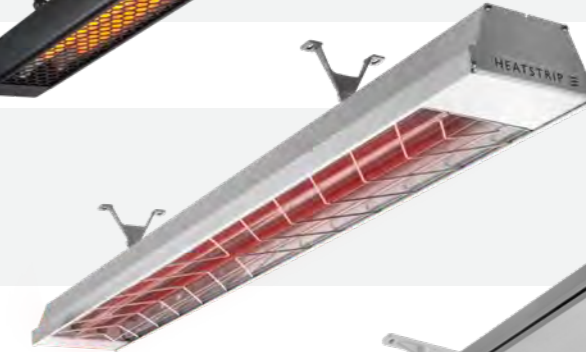

HEATSTRIP Max