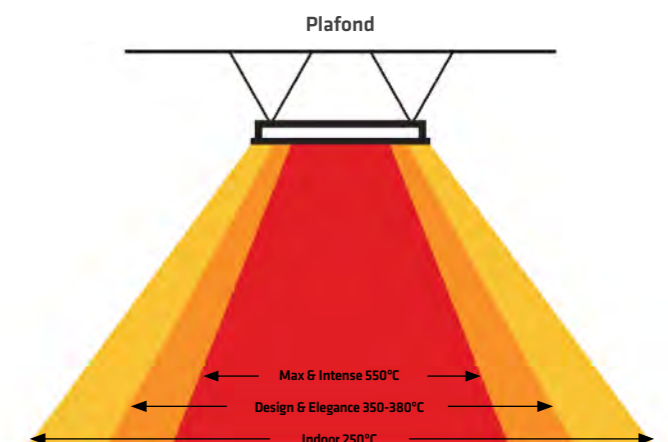

Timer + afstandsbediening TT-MTR

HEATSTRIP Intense

HEATSTRIP Max

HEATSTRIP Elegance

HEATSTRIP Design

HEATSTRIP Indoor

Toepassing	Intense	Max	Elegance	Design	Indoor
Indoor geïsoleerde omgevingen, klas-lokalen, kantoren, badkamers, natte omgevingen, droogkamers.	✓	✗	✓	✓	✓
Overdekte buitenruimtes, cafe's, veranda, patio's, balkons, plafondhoogte 3 m of minder.	✓	✓	✓	✓	✗
Overdekte buitenruimtes, cafe's, veranda, patio's, balkons, plafondhoogte 3 m of meer.	✓	✓	✗	✗	✗
Indoor open ruimte, magazijn, fabrieks-, productie- en sportruimtes.	✓	✓	✓	✓	✓
Indoor spot verwarming boven tafels, assemblageruimtes.	✓	✓	✓	✓	✓