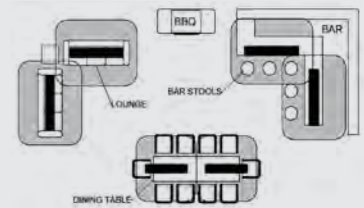

Accessoires

Verlengde montagebeugel
30 cm, 60 cm, 90 cm & 120 cm

Muur montagebeugel
THHAC-028

Standaard montagebeugel

Inbouwframe
THEAC-040, THEAC-041, THEAC-042

Tafel configuratie

6x2400 Watt

THEAC-040 108x29x12,5 cm
THEAC-041 131x29x12,5 cm
THEAC-042 191x29x12,5 cm