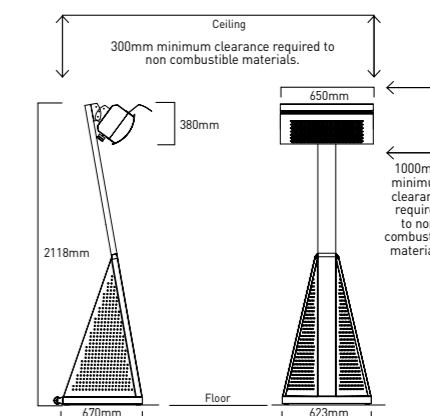

Type	Branders	kWh	Ontsteking	Afmetingen (LxBxH)	Warmtegebied
TGH34PL	4	9,44	Manual Int. Piezo	625x556x2150	16
TGHCOVER				625x128x295	

Optioneel:
TGHCOVER hoes

Warmtevermogen

Artikelcode	EAN	Omschrijving	Afmeting verpakking LxBxH (mm)	Netto Gewicht	Bruto Gewicht
HEATSTRIP INTENSE					
THY2200EU	9334038004039	HEATSTRIP Intense 2200 watt	1068 x 120 x 90	5.5 kg	6 kg
THY2200P-EU	9334038004435	HEATSTRIP Intense 3M Cord + Stand	1130 x 340 x 280	20 kg	22 kg
HEATSTRIP MAX					
THX2400EU	9334038002806	HEATSTRIP Max 2400 watt	925 x 200 x 150	5 kg	5.5 kg
THX3600EU	9334038002820	HEATSTRIP Max 3600 watt	1250 x 200 x 150	6 kg	6.5 kg
HEATSTRIP ELEGANCE					
THE1800EU	9334038003551	HEATSTRIP Elegance 1800 watt	1040 x 200 x 90	4 kg	4.5 kg
THE2400EU	9334038003568	HEATSTRIP Elegance 2400 watt	1270 x 200 x 90	7 kg	7.5 kg
THE3600EU	9334038003575	HEATSTRIP Elegance 3600 watt	1870 x 200 x 90	9 kg	9.5 kg
THE2400EUR	9334038004633	HEATSTRIP Elegance 2400 watt remote	1380 x 200 x 90	6 kg	6.5 kg
THE3200EUR	9334038004640	HEATSTRIP Elegance 3200 watt remote	1785 x 200 x 90	9 kg	9.5 kg
HEATSTRIP DESIGN					
THH1500AEU	9334038002059	HEATSTRIP Design 1500 watt	975 x 200 x 150	5 kg	5.5 kg
THH2400AEU	9334038002097	HEATSTRIP Design 2400 watt	1450 x 200 x 150	6 kg	6.5 kg
THH3200AEU	9334038002134	HEATSTRIP Design 3200 watt	1850 x 200 x 150	8 kg	8.5 kg
HEATSTRIP INDOOR					
THS1200AEU	9334038002844	HEATSTRIP Indoor 1200 watt	1000 x 260 x 90	6 kg	6.5 kg
THS2400AEU	9334038002882	HEATSTRIP Indoor 2400 watt	1910 x 260 x 90	11 kg	13 kg
HEATSTRIP STAND					
THAC-100	9334038004411	Portable Heaterstand	2158 x 620 x 615	14.4 kg	16.7 kg
We hebben speciale heatstrips met langer snoer voor de stand					
HEATSTRIP FLUSH MOUNT ENCLOSURE					
THYAC-053	9334038004152	Flush Mount Enclosure THY2200EU	1270 x 300 x 270	5.5 kg	6 kg
THXAC-030	9334038002868	Flush Mount Enclosure THx2400EU	1060 x 350 x 240	4.5 kg	6 kg
THXAC-031	9334038002875	Flush Mount Enclosure THx3600EU	1350 x 350 x 240	6 kg	8 kg
THEAC-040	9334038003612	Flush Mount Enclosure THE1800EU	1130 x 330 x 280	4.5 kg	6 kg
THEAC-041	9334038003629	Flush Mount Enclosure THE2400EU	1370 x 330 x 280	6 kg	8 kg
THEAC-042	9334038003636	Flush Mount Enclosure THE3600EU	2080 x 330 x 280	7.5 kg	9 kg
THERAC-056	9334038004558	Flush Mount Enclosure THE2400EUR	1460 x 330 x 280	6 kg	8 kg
THERAC-057	9334038004565	Flush Mount Enclosure THE3200EUR	1980 x 330 x 280	7.5 kg	9 kg
THHAC-009	9334038002417	Flush Mount Enclosure THH1500EU	1060 x 340 x 190	4.5 kg	6 kg
THHAC-011	9318478010201	Flush Mount Enclosure THH2400EU	1500 x 340 x 190	6 kg	7.5 kg
THHAC-012	9318478010218	Flush Mount Enclosure THH3200EU	1910 x 340 x 190	7.5 kg	9 kg
THSAC-026	9334038002721	Flush Mount Enclosure THS1200EU	1090 x 345 x 120	3 kg	3.5 kg
THSAC-028	9334038002745	Flush Mount Enclosure THS2400EU	1950 x 345 x 120	4.5 kg	5 kg