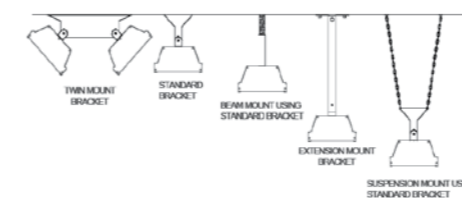

Montage mogelijkheden

Montage