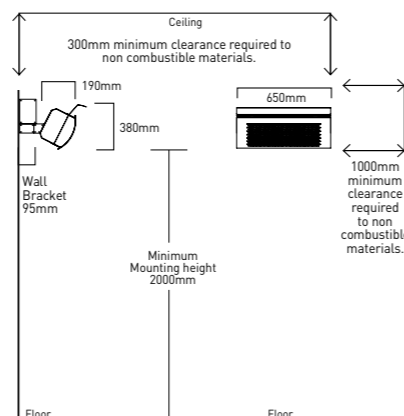

Kenmerken:

- 34 Megajoule (9,44 kWh), 4 branders met keramische brander van commerciële kwaliteit, voor aansluiting op gas
- Elektronische accu ontsteking met micro-schakelaar Aan/Uit bediening en roestvrijstalen trekkoorden
- Beschermende grill en reflector standaard inbegrepen, om een veilige werking te garanderen. Reflector ontwerp zorgt ervoor dat slechts een minimum van 300mm overhead afstand nodig is
- Muur bevestigingsbeugel zorgt voor een eenvoudige montage
- 2 jaar consumenten en 1 jaar commerciële garantie

Type	Branders	kWh	Ontsteking	Afmetingen (LxBxH)	Warmtegebied
TGH34WN	4	9,44	Electronic Battery	625x128x295	16
TGH34PL-2	4	9,44	Electronic Battery	625x128x295	16