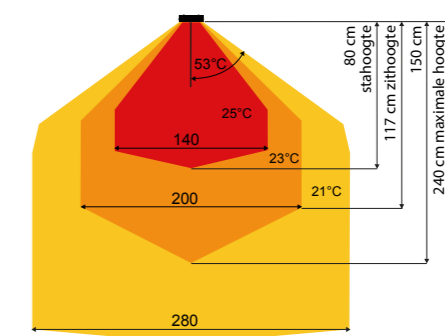

Montage mogelijkheden

Montage

Inbouwframe

Verlengde montagebeugel

Warmtevermogen

HEATSTRIP® Elegance + afstandsbediening

HEATSTRIP Elegance is een stijlvolle, kwaliteits elektrisch paneel heater met een hoge intensiteit. Met enorme kostenbesparingen in vergelijking met heaters op gas, is HEATSTRIP ideaal voor overdekte plekken, zowel thuis als commercieel. Gebroken wit buiten heater maakt gebruik van de nieuwste technologie voor een maximaal comfort. Er is gebruik gemaakt van de nieuwste materiaal coating en verwarmingselement technologie.