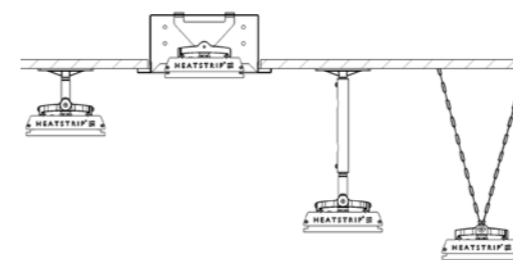

Accessoires

Verlengde montagebeugel
30 cm, 60 cm, 90 cm & 120 cm

Muur montagebeugel
THHAC-028

Standaard montagebeugel

Inbouwframe
THEAC-040, THEAC-041, THEAC-042

Tafel configuratie

6x2400 Watt

THEAC-040 108x29x12,5 cm
THEAC-041 131x29x12,5 cm
THEAC-042 191x29x12,5 cm

Montage mogelijkheden

Montage

Inbouwframe

Verlengde montagebeugel

Warmtevermogen

HEATSTRIP® Elegance + afstandsbediening

HEATSTRIP Elegance is een stijlvolle, kwaliteits elektrisch paneel heater met een hoge intensiteit. Met enorme kostenbesparingen in vergelijking met heaters op gas, is HEATSTRIP ideaal voor overdekte plekken, zowel thuis als commercieel. Gebroken wit buiten heater maakt gebruik van de nieuwste technologie voor een maximaal comfort. Er is gebruik gemaakt van de nieuwste materiaal coating en verwarmingselement technologie.