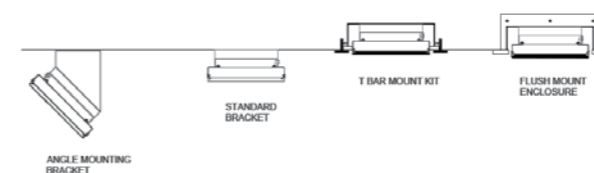

Accessoires

Standaard bevestigingsbeugel

Met bevestigingsbeugels

Hoek bevestigingsbeugel
THSAC-020

Inbouwframe
THSAC-026, THSAC-028

Tafel configuratie

6x2400W

THSAC-026 109x34,5x12 cm
THSAC-028 195x34,5x12 cm

Montage mogelijkheden

Montage

Inbouwframe

Hoek bevestigingsbeugel

Warmtevermogen

HEATSTRIP® Wall Mounted Gas Heater

De HEATSTRIP wand heater, Model TGH34WN (NG) en TGH34PL-2 (LPG) zijn een stijlvolle aanvulling op elke buitenruimte, waar gas de voorkeur heeft. Een wereldklasse ontwerp, warmte en prestaties, voor zowel thuis als commerciële toepassingen.