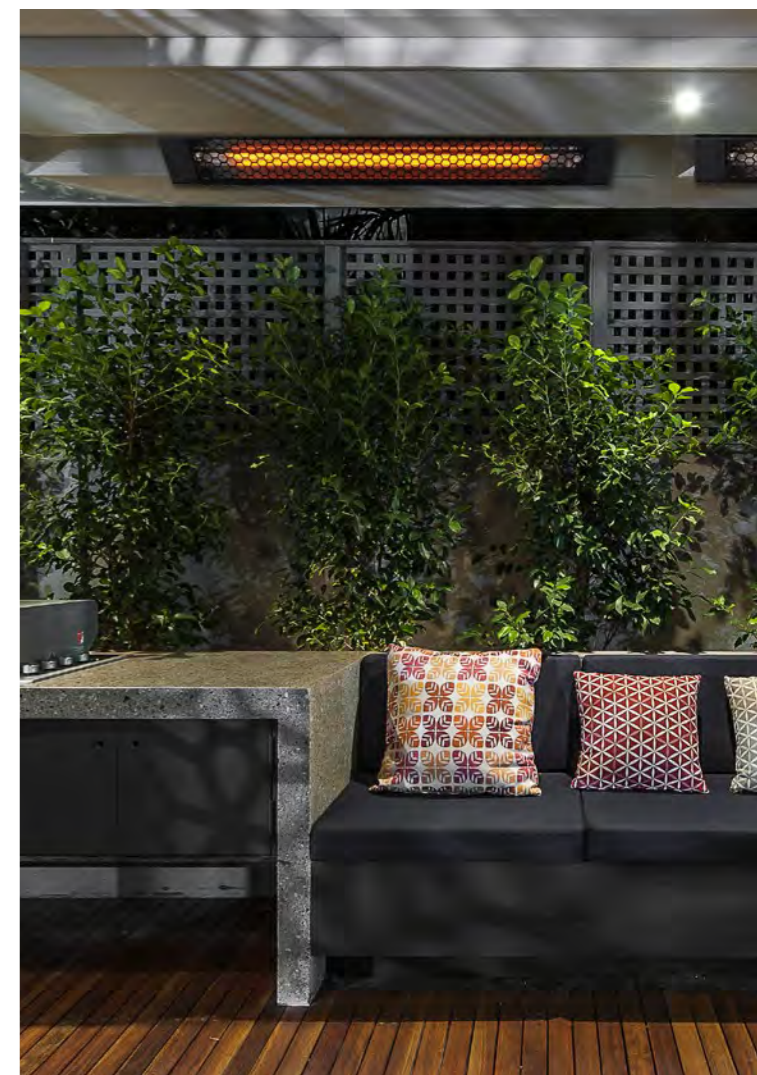

HEATSTRIP® Intense

Carbon-flament element

Hexagonal
heater grille

HEATSTRIP® Intense

De HEATSTRIP® Intense elektrische verwarming is een aantrekkelijke oplossing voor buitenverwarming, die een hoge directe warmteafgifte levert. Dankzij HEATSTRIP kunnen veel uitgaansgelegenheden zoals restaurants, cafés en clubs hun terrassen dag en nacht en in alle seizoenen gebruik maken van hun terras.