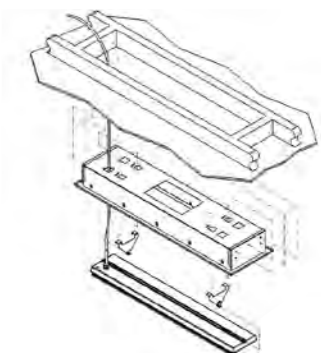

Accessoires

Verlengde montagebeugel
30 cm, 60 cm, 90 cm & 120 cm

Muur montagebeugel
THHAC-028

Standaard montagebeugel

Inbouwframe
THEAC-040, THEAC-041, THEAC-042

Tafel configuratie

6x2400 Watt

DINING TABLE

THEAC-056 147x32,5x12,5 cm
THEAC-057 198x32,5x12,5 cm

Montage mogelijkheden

Montage

Inbouwframe

Verlengde montagebeugel

Warmtevermogen

HEATSTRIP® Design

Indoor, Outdoor
& Industrial area