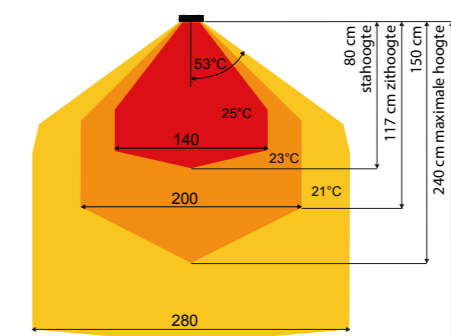

THEAC-056 147x32,5x12,5 cm
THEAC-057 198x32,5x12,5 cm

Montage mogelijkheden

Montage

Inbouwframe

Verlengde montagebeugel

Warmtevermogen

HEATSTRIP® Design

Indoor, Outdoor
& Industrial area

HEATSTRIP® Design

De HEATSTRIP Design is een efficiënte elektrische verwarming die geschikt is voor indoor en outdoor heating. Deze HEATSTRIP heeft door de platte vormgeving slechts weinig ruimte nodig en kan een terras binnen 10 minuten aangenaam verwarmen. De HEATSTRIP is ondanks de uitstekende prestaties zuinig in energieverbruik. De Heatstrips dienen uitsluitend buiten onder overkappingen geplaatst te worden om warmteverlies te voorkomen.