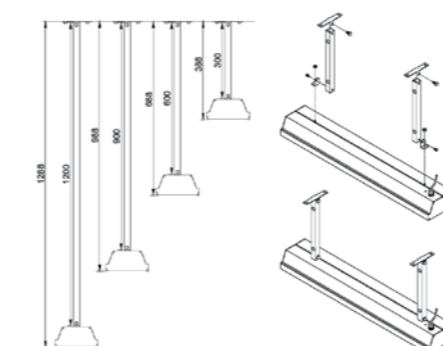

Verlengde montagebeugel