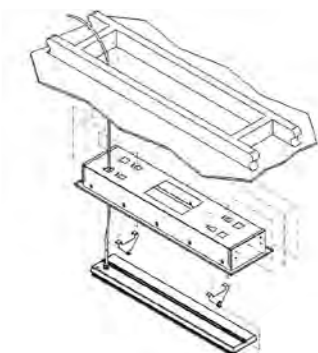

Inbouwframe