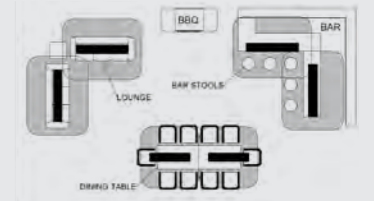

Accessoires

Standaard bevestigingsbeugel

Met bevestigingsbeugels

Hoek bevestigingsbeugel
THSAC-020

Inbouwframe
THSAC-026, THSAC-028

Tafel configuratie

6x2400W

THSAC-026 109x34,5x12 cm
THSAC-028 195x34,5x12 cm