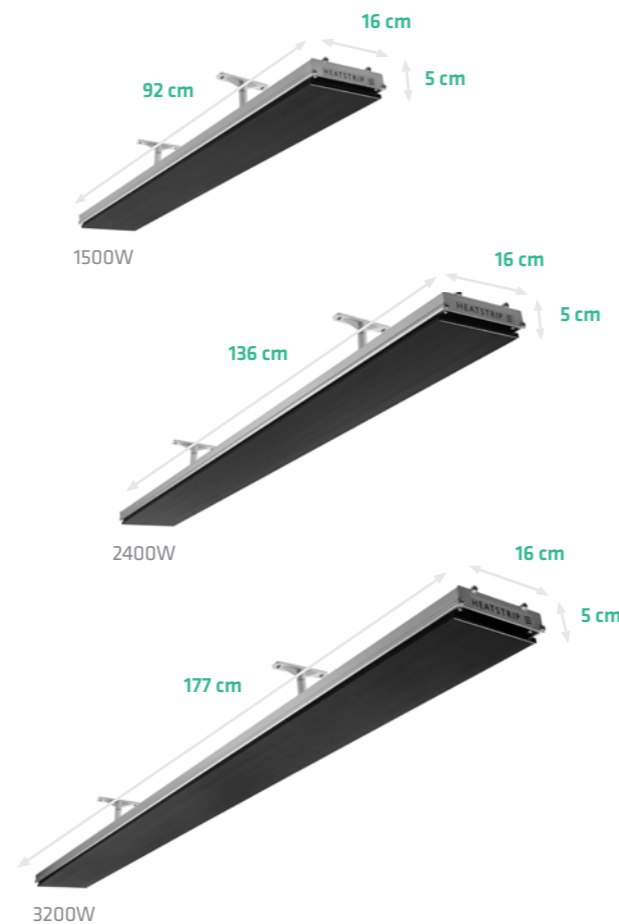

Uitvoering:

- Behuizing van hoogwaardig aluminium
- Variabele bevestigingssteunen geschikt voor wand en plafond
- Het apparaat is voorzien van een kabel met stekker (1500W + 2400W)
- Het stralingspaneel is zwart en straalt geen rood licht
- Voltage 230V
- De maximale montagehoogte is 3.00 m
- Advies montagehoogte is ca. 2.50 m
- De minimale montagehoogte is om veiligheidsredenen 2.10 m (het stralingsoppervlak haalt een temperatuur van ca 400° C)
- De stralers zijn waterproof IP55. Dit houdt in dat de Heatstrips 100% regen -en weerbestendig zijn
- 4 jaar consumenten garantie en 2 jaar commerciële garantie

Dankzij de HEATSTRIP kunnen veel uitgaansgelegenheden zoals restaurants, cafés en clubs dag en nacht en in alle seizoenen gebruik maken van hun terras.