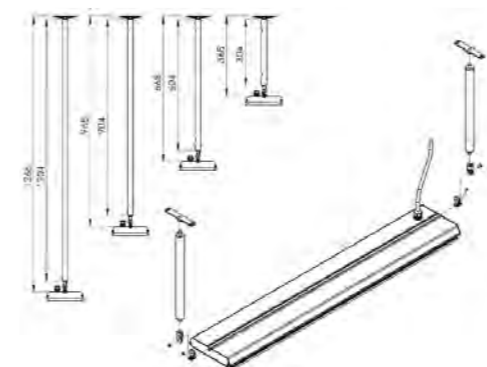

Accessoires

Verlengde montagebeugel
30 cm, 60 cm, 90 cm & 120 cm

Muur montagebeugel
THHAC-028

Standaard montagebeugel

Inbouwframe
THEAC-040, THEAC-041, THEAC-042

Tafel configuratie

6x2400 Watt

DINING TABLE

THEAC-056 147x32,5x12,5 cm
THEAC-057 198x32,5x12,5 cm

Montage mogelijkheden

Montage

Inbouwframe

Verlengde montagebeugel

Warmtevermogen

HEATSTRIP® Design

Indoor, Outdoor
& Industrial area

HEATSTRIP® Design

De HEATSTRIP Design is een efficiënte elektrische verwarming die geschikt is voor indoor en outdoor heating. Deze HEATSTRIP heeft door de platte vormgeving slechts weinig ruimte nodig en kan een terras binnen 10 minuten aangenaam verwarmen. De HEATSTRIP is ondanks de uitstekende prestaties zuinig in energieverbruik. De Heatstrips dienen uitsluitend buiten onder overkappingen geplaatst te worden om warmteverlies te voorkomen.