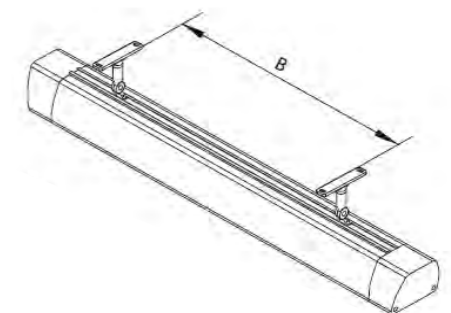

Standaard montagebeugel