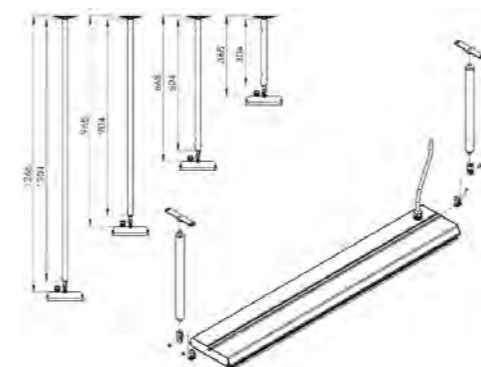

Montage mogelijkheden

Montage

Inbouwframe

Verlengde montagebeugel

Warmtevermogen

HEATSTRIP® Elegance + afstandsbediening

HEATSTRIP Elegance is een stijlvolle, kwaliteits elektrisch paneel heater met een hoge intensiteit. Met enorme kostenbesparingen in vergelijking met heaters op gas, is HEATSTRIP ideaal voor overdekte plekken, zowel thuis als commercieel. Gebroken wit buiten heater maakt gebruik van de nieuwste technologie voor een maximaal comfort. Er is gebruik gemaakt van de nieuwste materiaal coating en verwarmingselement technologie.