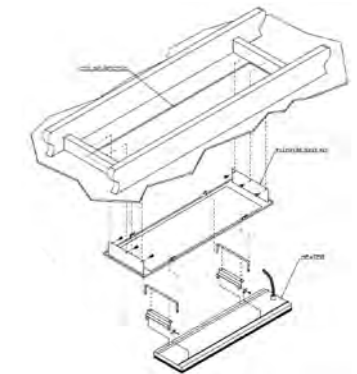

Inbouwframe