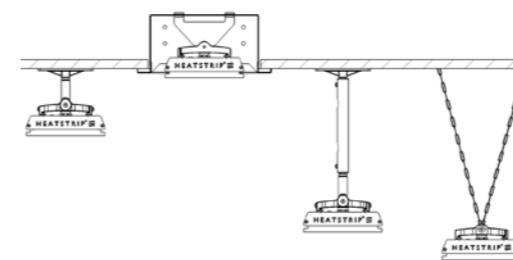

Montage mogelijkheden

Montage