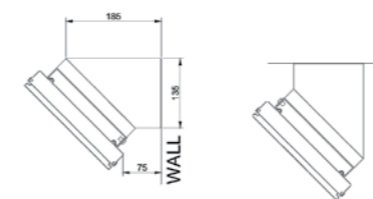

Accessoires

Standaard bevestigingsbeugel

Met bevestigingsbeugels

Hoek bevestigingsbeugel
THSAC-020

Inbouwframe
THSAC-026, THSAC-028

Tafel configuratie

6x2400W

THSAC-026 109x34,5x12 cm
THSAC-028 195x34,5x12 cm

Montage mogelijkheden

Montage

Inbouwframe

Hoek bevestigingsbeugel

Warmtevermogen

HEATSTRIP® Wall Mounted Gas Heater

De HEATSTRIP wand heater, Model TGH34WN (NG) en TGH34PL-2 (LPG) zijn een stijlvolle aanvulling op elke buitenruimte, waar gas de voorkeur heeft. Een wereldklasse ontwerp, warmte en prestaties, voor zowel thuis als commerciële toepassingen.