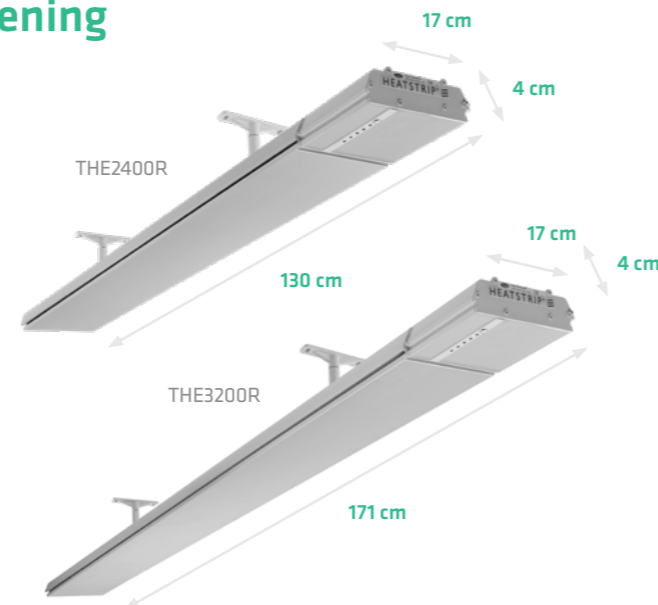

Uitvoering:

- Elektrische verwarming perfect voor uw overdekte terras, pergola, veranda of café
- Het elegante, slanke design en "gebroken wit" kleurovervloeiingen sluit naadloos aan op de meest witte plafonds
- Het wereldwijd toonaangevende ontwerp produceert een compactere en hogere output terrasverwarmer
- Het apparaat is voorzien van een kabel met stekker (2400W)
- Aanzienlijk minder kosten dan gasheaters met gasflessen
- 2 in te stellen standen qua vermogen plus een tijdschakelaar 1,2 of 4 uur.
  Stand 1 ON-H, de HEATSTRIP werkt op vol vermogen : 100%
  Stand 2 ON-L, de HEATSTRIP werk op 70 % vermogen, deze stand is dus ook energiezuiniger
- Handige doe-het-zelf installatie van het 2400W model, de 3200W komt zonder stekker en dient geïnstalleerd te worden door een erkend installateur
- De minimale montagehoogte is om veiligheidsredenen 2.10 m (het stralingsoppervlak haalt een temperatuur van ca 400° C)
- De HEATSTRIP is gecertificeerd IP55 waterdicht. Dit betekent dat de Heatstrips 100% regen en weerbestendig zijn
- 4 jaar consumenten garantie en 2 jaar commerciële garantie