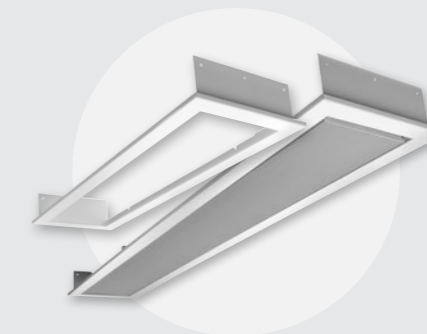

Accessoires

Standaard bevestigingsbeugel

Met bevestigingsbeugels

Hoek bevestigingsbeugel
THSAC-020

Inbouwframe
THSAC-026, THSAC-028

Tafel configuratie

6x2400W

THSAC-026 109x34,5x12 cm
THSAC-028 195x34,5x12 cm