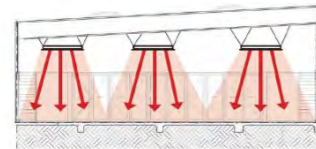

HEATSTRIP® Indoor

Unieke, moderne platte terrasverwarmer die de omgeving binnen 10 minuten aangenaam verwarmt. De HEATSTRIP indoor is zuinig in gebruik en alleen geschikt voor indoor toepassingen, zoals serres, woonkamers, garages etc.

Uitvoering:

- De stralers zijn IP45. Dit houdt in dat de stralers alleen geschikt zijn om binnen te gebruiken
- Stralingswarmte
- Het apparaat is voorzien van een kabel met stekker (1200W + 2400W)
- Voltage 230V
- Uitstekende HEATSTRIP prestaties
- Geschikt voor vele toepassingen – commercieel en privé
- Veel bevestigingsmogelijkheden om eenvoudig te installeren
- Minimaal onderhoud

Convectiewarmte kan verloren gaan in niet geïsoleerd ruimtes en stijgt op tegen het plafond.

De stralingswarmte verdeelt zich direct naar beneden en verwarmt de te verwarmen ruimte.

Type	Oppervlakte van overdekt terras	Oppervlakte van afgesloten ruimte	Vermogen (watts)	Current (amps)	Afmeting (LxBxH)	Gewicht (Kg)	Kabellengte (mm)	Stekker	Minimale montage hoogte	Maximale montage hoogte
THS1200A	12 m²	8	1200	5.0	924x235x48	6	1000	Yes	2.1 m	3.0 m
THS2400A	24 m²	16	2400	10	1834x235x48	11	1000	Yes	2.1 m	3.0 m

Accessoires

Tafel configuratie

THSAC-026 109x34,5x12 cm
THSAC-028 195x34,5x12 cm

Montage mogelijkheden

Montage

Inbouwframe

Hoek bevestigingsbeugel

Warmtevermogen