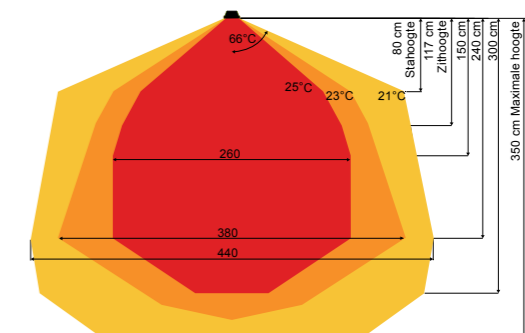

THXAC-030 99,5x18x29 cm
THXAC-031 132x18x29 cm

Montage mogelijkheden

Montage

Verlengde montagebeugel

Warmtevermogen

HEATSTRIP® Elegance

Stylish

HEATSTRIP® Elegance