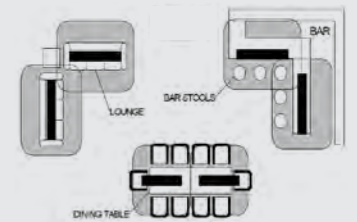

Dankzij de HEATSTRIP kunnen veel uitgaansgelegenheden zoals restaurants, cafés en clubs dag en nacht en in alle seizoenen gebruik maken van hun terras.

Type	Oppervlakte van overdekt terras	Oppervlakte van afgesloten ruimte	Vermogen (watts)	Current (amps)	Afmeting (LxBxH)	Gewicht (Kg)	Kabellengte (mm)	Stekker	Minimale montage hoogte	Maximale montage hoogte
THH1500AEU	3.0 m ²	3.75 m ²	1500	6.3	924x165x48	5	1000	Yes	2.1 m	3.0 m
THH2400AEU	5.0 m ²	6 m ²	2400	10	1364x165x48	6	1000	Yes	2.1 m	3.0 m
THH3200AEU	6.0 m ²	8 m ²	3200	13.3	1774x165x48	8	500	No	2.1 m	3.0 m

Accessoires

Verleng montagebeugel
30 cm, 60 cm, 90 cm & 120 cm

Muur montagebeugel
THHAC-028

Standaard montagebeugel

Inbouwframe
THHAC-009, THHAC-011, THHAC-012

Tafel configuratie

6x2400W

2x 2400W

- THHAC-009 103x28x12,5 cm
- THHAC-011 147x28x12,5 cm
- THHAC-012 188x28x12,5 cm

Montage mogelijkheden

Montage

Inbouwframe

Verlengde montagebeugel

Warmtevermogen

HEATSTRIP® Stand

De vrijstaande verwarming met stand van HEATSTRIP, model THAC-100 (excl. HEATSTRIP), is de stijlvolle en verfijnde oplossing wanneer een draagbare, gemakkelijk te verplaatsen elektrische verwarming nodig is. Deze strakke en robuuste standaard is ideaal voor het verwarmen van tafels, lounges, uitgaansgebieden en werkplekken, zowel voor binnen als buiten. De THAC-100 is geschikt voor de THH1500, THH2400, THE1800, THE2400 & THX2400.