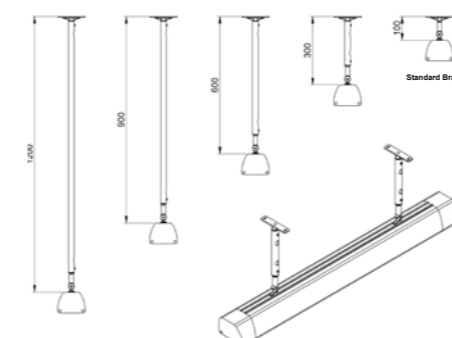

Verlengde montagebeugel