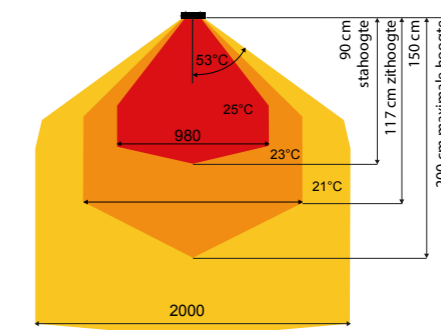

Montage mogelijkheden

Montage

Inbouwframe

Hoek bevestigingsbeugel

Warmtevermogen

HEATSTRIP® Wall Mounted Gas Heater

De HEATSTRIP wand heater, Model TGH34WN (NG) en TGH34PL-2 (LPG) zijn een stijlvolle aanvulling op elke buitenruimte, waar gas de voorkeur heeft. Een wereldklasse ontwerp, warmte en prestaties, voor zowel thuis als commerciële toepassingen.