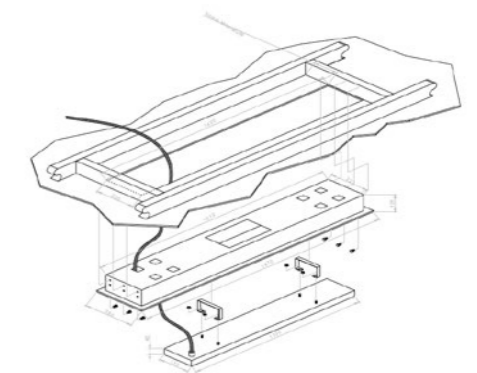

Dankzij de HEATSTRIP kunnen veel uitgaansgelegenheden zoals restaurants, cafés en clubs dag en nacht en in alle seizoenen gebruik maken van hun terras.

Type	Oppervlakte van overdekt terras	Oppervlakte van afgesloten ruimte	Vermogen (watts)	Current (amps)	Afmeting (LxBxH)	Gewicht (Kg)	Kabellengte (mm)	Stekker	Minimale montage hoogte	Maximale montage hoogte
THH1500AEU	3.0 m ²	3.75 m ²	1500	6.3	924x165x48	5	1000	Yes	2.1 m	3.0 m
THH2400AEU	5.0 m ²	6 m ²	2400	10	1364x165x48	6	1000	Yes	2.1 m	3.0 m
THH3200AEU	6.0 m ²	8 m ²	3200	13.3	1774x165x48	8	500	No	2.1 m	3.0 m

Accessoires

Verleng montagebeugel
30 cm, 60 cm, 90 cm & 120 cm

Muur montagebeugel
THHAC-028

Standaard montagebeugel

Inbouwframe
THHAC-009, THHAC-011, THHAC-012

Tafel configuratie

6x2400W

2x 2400W

- THHAC-009 103x28x12,5 cm
- THHAC-011 147x28x12,5 cm
- THHAC-012 188x28x12,5 cm

Montage mogelijkheden

Montage

Inbouwframe

Verlengde montagebeugel

Warmtevermogen

HEATSTRIP® Stand

De vrijstaande verwarming met stand van HEATSTRIP, model THAC-100 (excl. HEATSTRIP), is de stijlvolle en verfijnde oplossing wanneer een draagbare, gemakkelijk te verplaatsen elektrische verwarming nodig is. Deze strakke en robuuste standaard is ideaal voor het verwarmen van tafels, lounges, uitgaansgebieden en werkplekken, zowel voor binnen als buiten. De THAC-100 is geschikt voor de THH1500, THH2400, THE1800, THE2400 & THX2400.