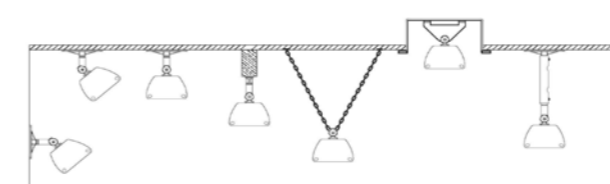

Montage mogelijkheden

Montage