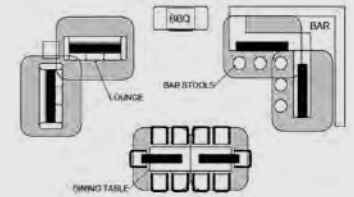

Accessoires

Verlengde montagebeugel
30 cm, 60 cm, 90 cm & 120 cm

Standaard

Standaard montagebeugel

Inbouwframe
THYAC-053

Tafel configuratie

6x2200 Watt

THYAC-053 120x26x21 cm