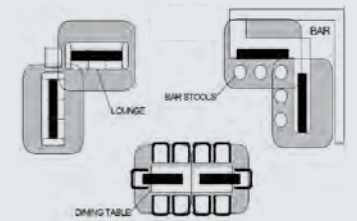

Accessoires

Verlengde montagebeugel
30 cm, 60 cm, 90 cm & 120 cm

Standaard

Standaard montagebeugel

Inbouwframe
THXAC-030, THXAC-031

Tafel configuratie

2400W

3600W