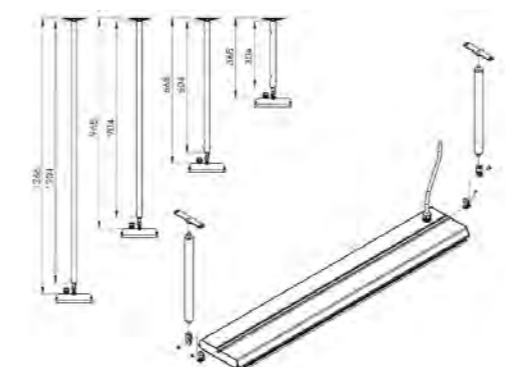

- THHAC-009 103x28x12,5 cm
- THHAC-011 147x28x12,5 cm
- THHAC-012 188x28x12,5 cm

Montage mogelijkheden

Montage

Inbouwframe

Verlengde montagebeugel

Warmtevermogen

HEATSTRIP® Stand

De vrijstaande verwarming met stand van HEATSTRIP, model THAC-100 (excl. HEATSTRIP), is de stijlvolle en verfijnde oplossing wanneer een draagbare, gemakkelijk te verplaatsen elektrische verwarming nodig is. Deze strakke en robuuste standaard is ideaal voor het verwarmen van tafels, lounges, uitgaansgebieden en werkplekken, zowel voor binnen als buiten. De THAC-100 is geschikt voor de THH1500, THH2400, THE1800, THE2400 & THX2400.