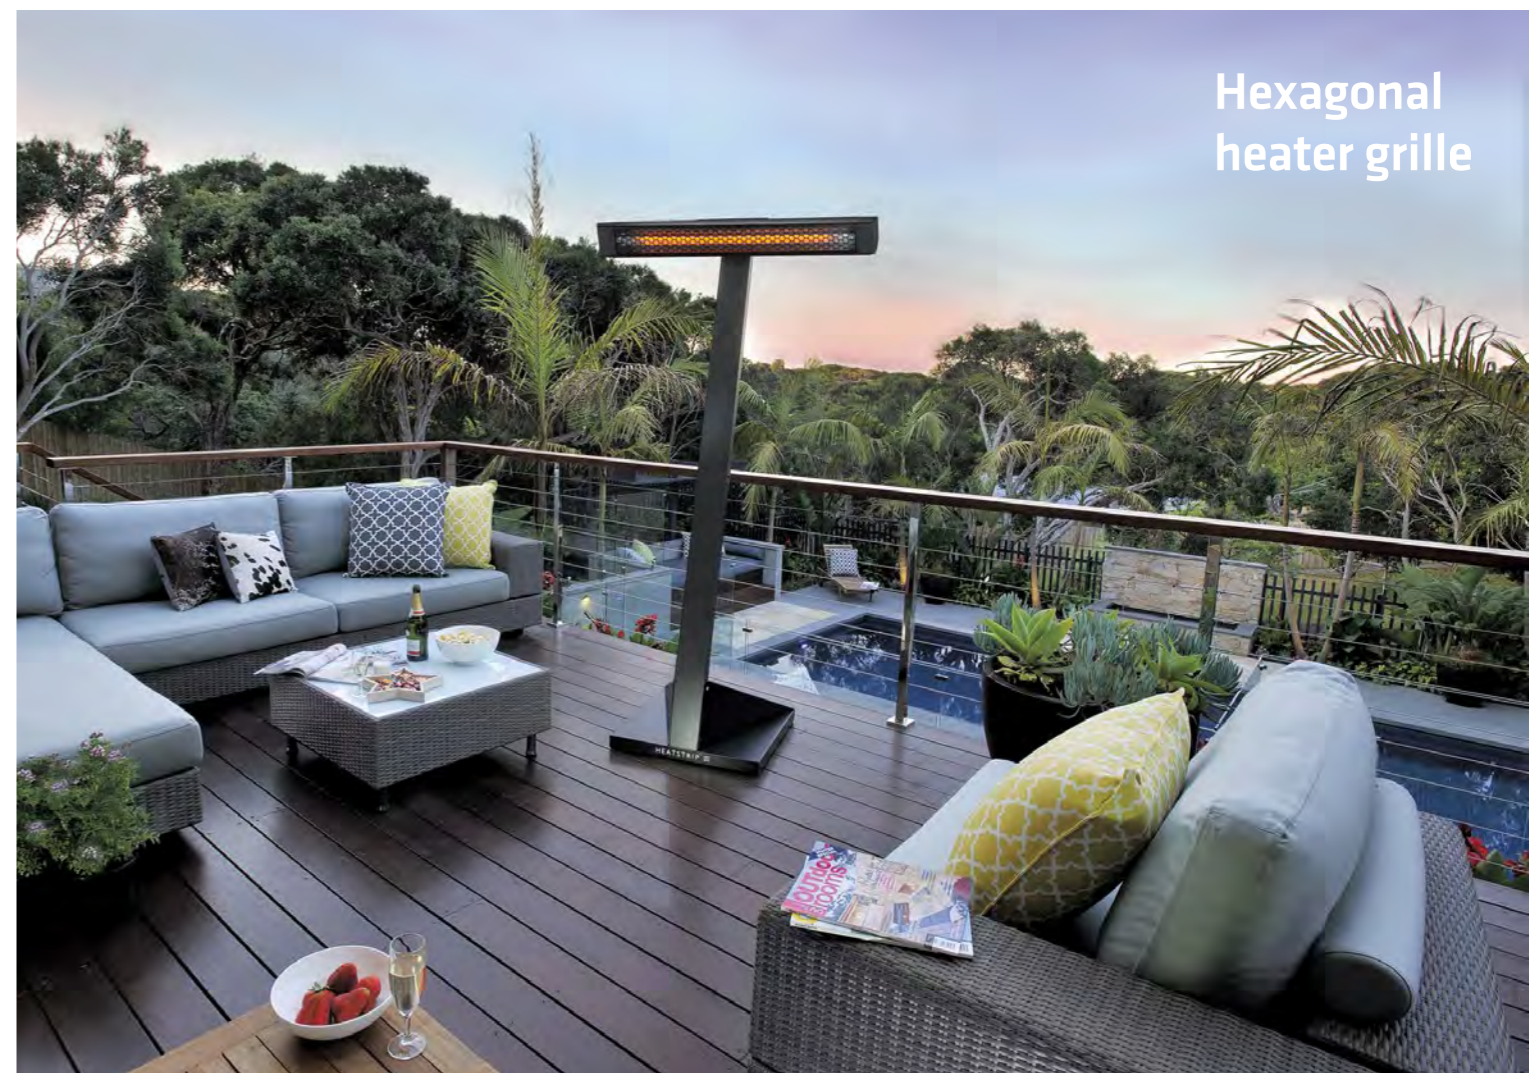

Carbon-flament element

Hexagonal
heater grille