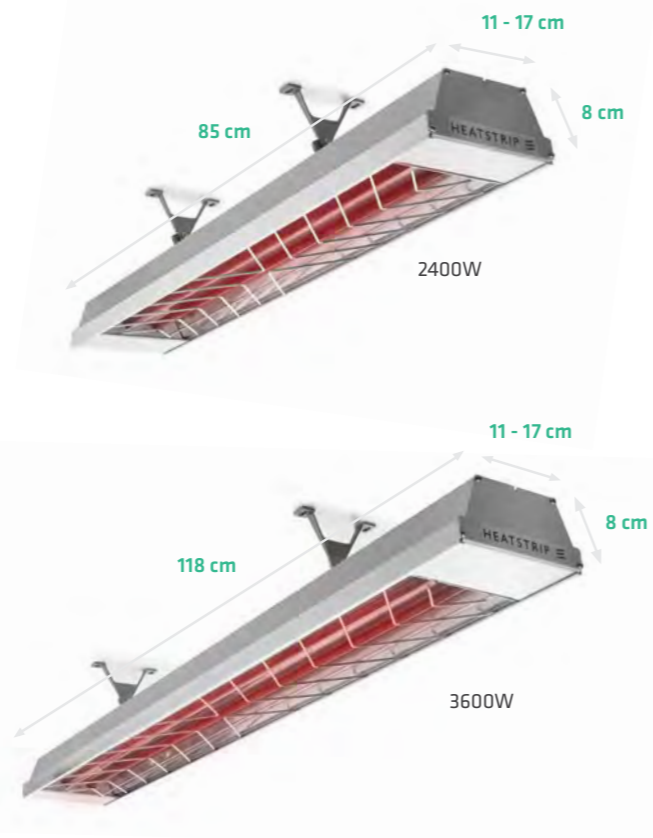

Hoogstaande kwaliteit – 4 jaar vervangingsgarantie!

De HEATSTRIP Max is gemaakt van zeer robuust en kwalitatief hoogwaardig materiaal. Hierdoor is de HEATSTRIP Max duurzaam en heeft het onder alle omstandigheden een lange levensduur. 4 jaar consumenten garantie en 2 jaar commerciële garantie.

Type	Oppervlakte van overdekt terras	Oppervlakte van afgesloten ruimte	Vermogen (watts)	Current (amps)	Afmeting (LxBxH)	Gewicht (Kg)	Kabellengte (mm)	Stekker	Minimale montage hoogte	Maximale montage hoogte
THX2400	6 m²	16 m²	2400	10	854x170x80	5	1000	Yes	2.1m	3.5m
THX3600	9 m²	24 m²	3600	15	1184x170x80	6	1000	No	2.1m	3.5m