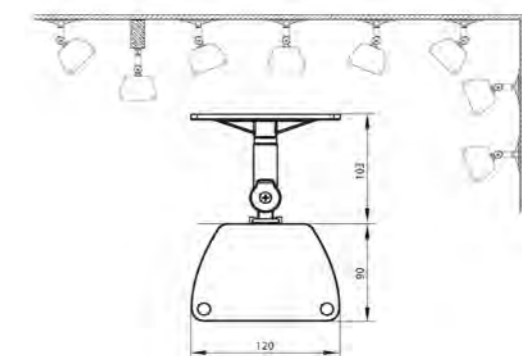

Verlengde montagebeugel