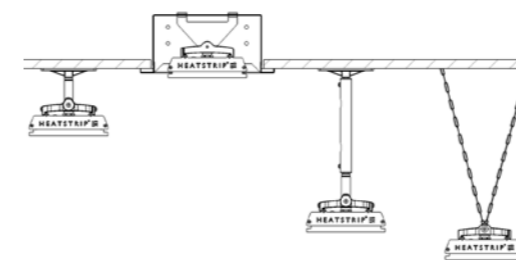

Dankzij de HEATSTRIP kunnen veel uitgaansgelegenheden zoals restaurants, cafés en clubs dag en nacht en in alle seizoenen gebruik maken van hun terras.

Type	Oppervlakte van overdekt terras	Oppervlakte van afgesloten ruimte	Vermogen (watts)	Current (amps)	Afmeting (LxBxH)	Gewicht (Kg)	Kabellengte (mm)	Stekker	Minimale montage hoogte	Maximale montage hoogte
THH1500AEU	3.0 m ²	3.75 m ²	1500	6.3	924x165x48	5	1000	Yes	2.1 m	3.0 m
THH2400AEU	5.0 m ²	6 m ²	2400	10	1364x165x48	6	1000	Yes	2.1 m	3.0 m
THH3200AEU	6.0 m ²	8 m ²	3200	13.3	1774x165x48	8	500	No	2.1 m	3.0 m

Accessoires

Verleng montagebeugel
30 cm, 60 cm, 90 cm & 120 cm

Muur montagebeugel
THHAC-028

Standaard montagebeugel

Inbouwframe
THHAC-009, THHAC-011, THHAC-012

Tafel configuratie

6x2400W

2x 2400W

- THHAC-009 103x28x12,5 cm
- THHAC-011 147x28x12,5 cm
- THHAC-012 188x28x12,5 cm

Montage mogelijkheden

Montage

Inbouwframe

Verlengde montagebeugel

Warmtevermogen

HEATSTRIP® Stand

De vrijstaande verwarming met stand van HEATSTRIP, model THAC-100 (excl. HEATSTRIP), is de stijlvolle en verfijnde oplossing wanneer een draagbare, gemakkelijk te verplaatsen elektrische verwarming nodig is. Deze strakke en robuuste standaard is ideaal voor het verwarmen van tafels, lounges, uitgaansgebieden en werkplekken, zowel voor binnen als buiten. De THAC-100 is geschikt voor de THH1500, THH2400, THE1800, THE2400 & THX2400.