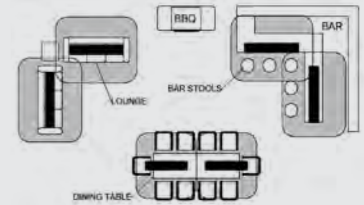

Accessoires

Verlengde montagebeugel
30 cm, 60 cm, 90 cm & 120 cm

Muur montagebeugel
THHAC-028

Standaard montagebeugel

Inbouwframe
THEAC-040, THEAC-041, THEAC-042

Tafel configuratie

6x2400 Watt

DINING TABLE