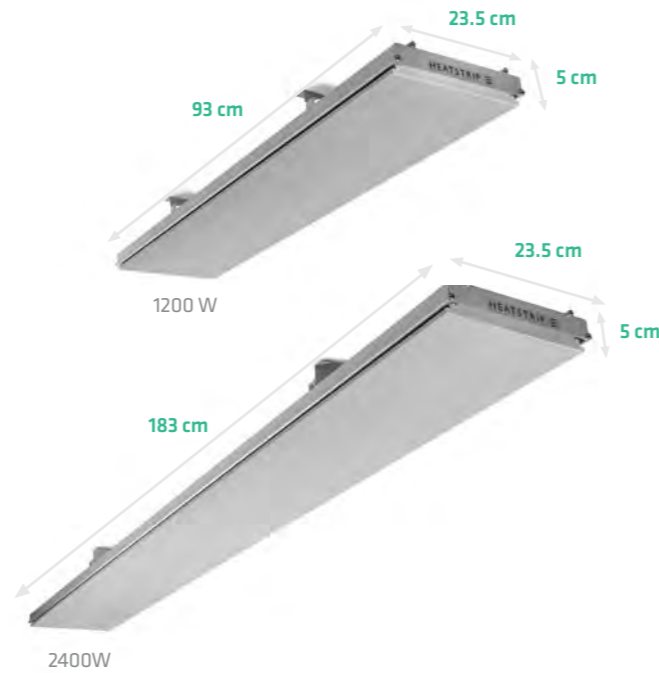

Uitvoering:

- De stralers zijn IP45. Dit houdt in dat de stralers alleen geschikt zijn om binnen te gebruiken
- Stralingswarmte
- Het apparaat is voorzien van een kabel met stekker (1200W + 2400W)
- Voltage 230V
- Uitstekende HEATSTRIP prestaties
- Geschikt voor vele toepassingen – commercieel en privé
- Veel bevestigingsmogelijkheden om eenvoudig te installeren
- Minimaal onderhoud